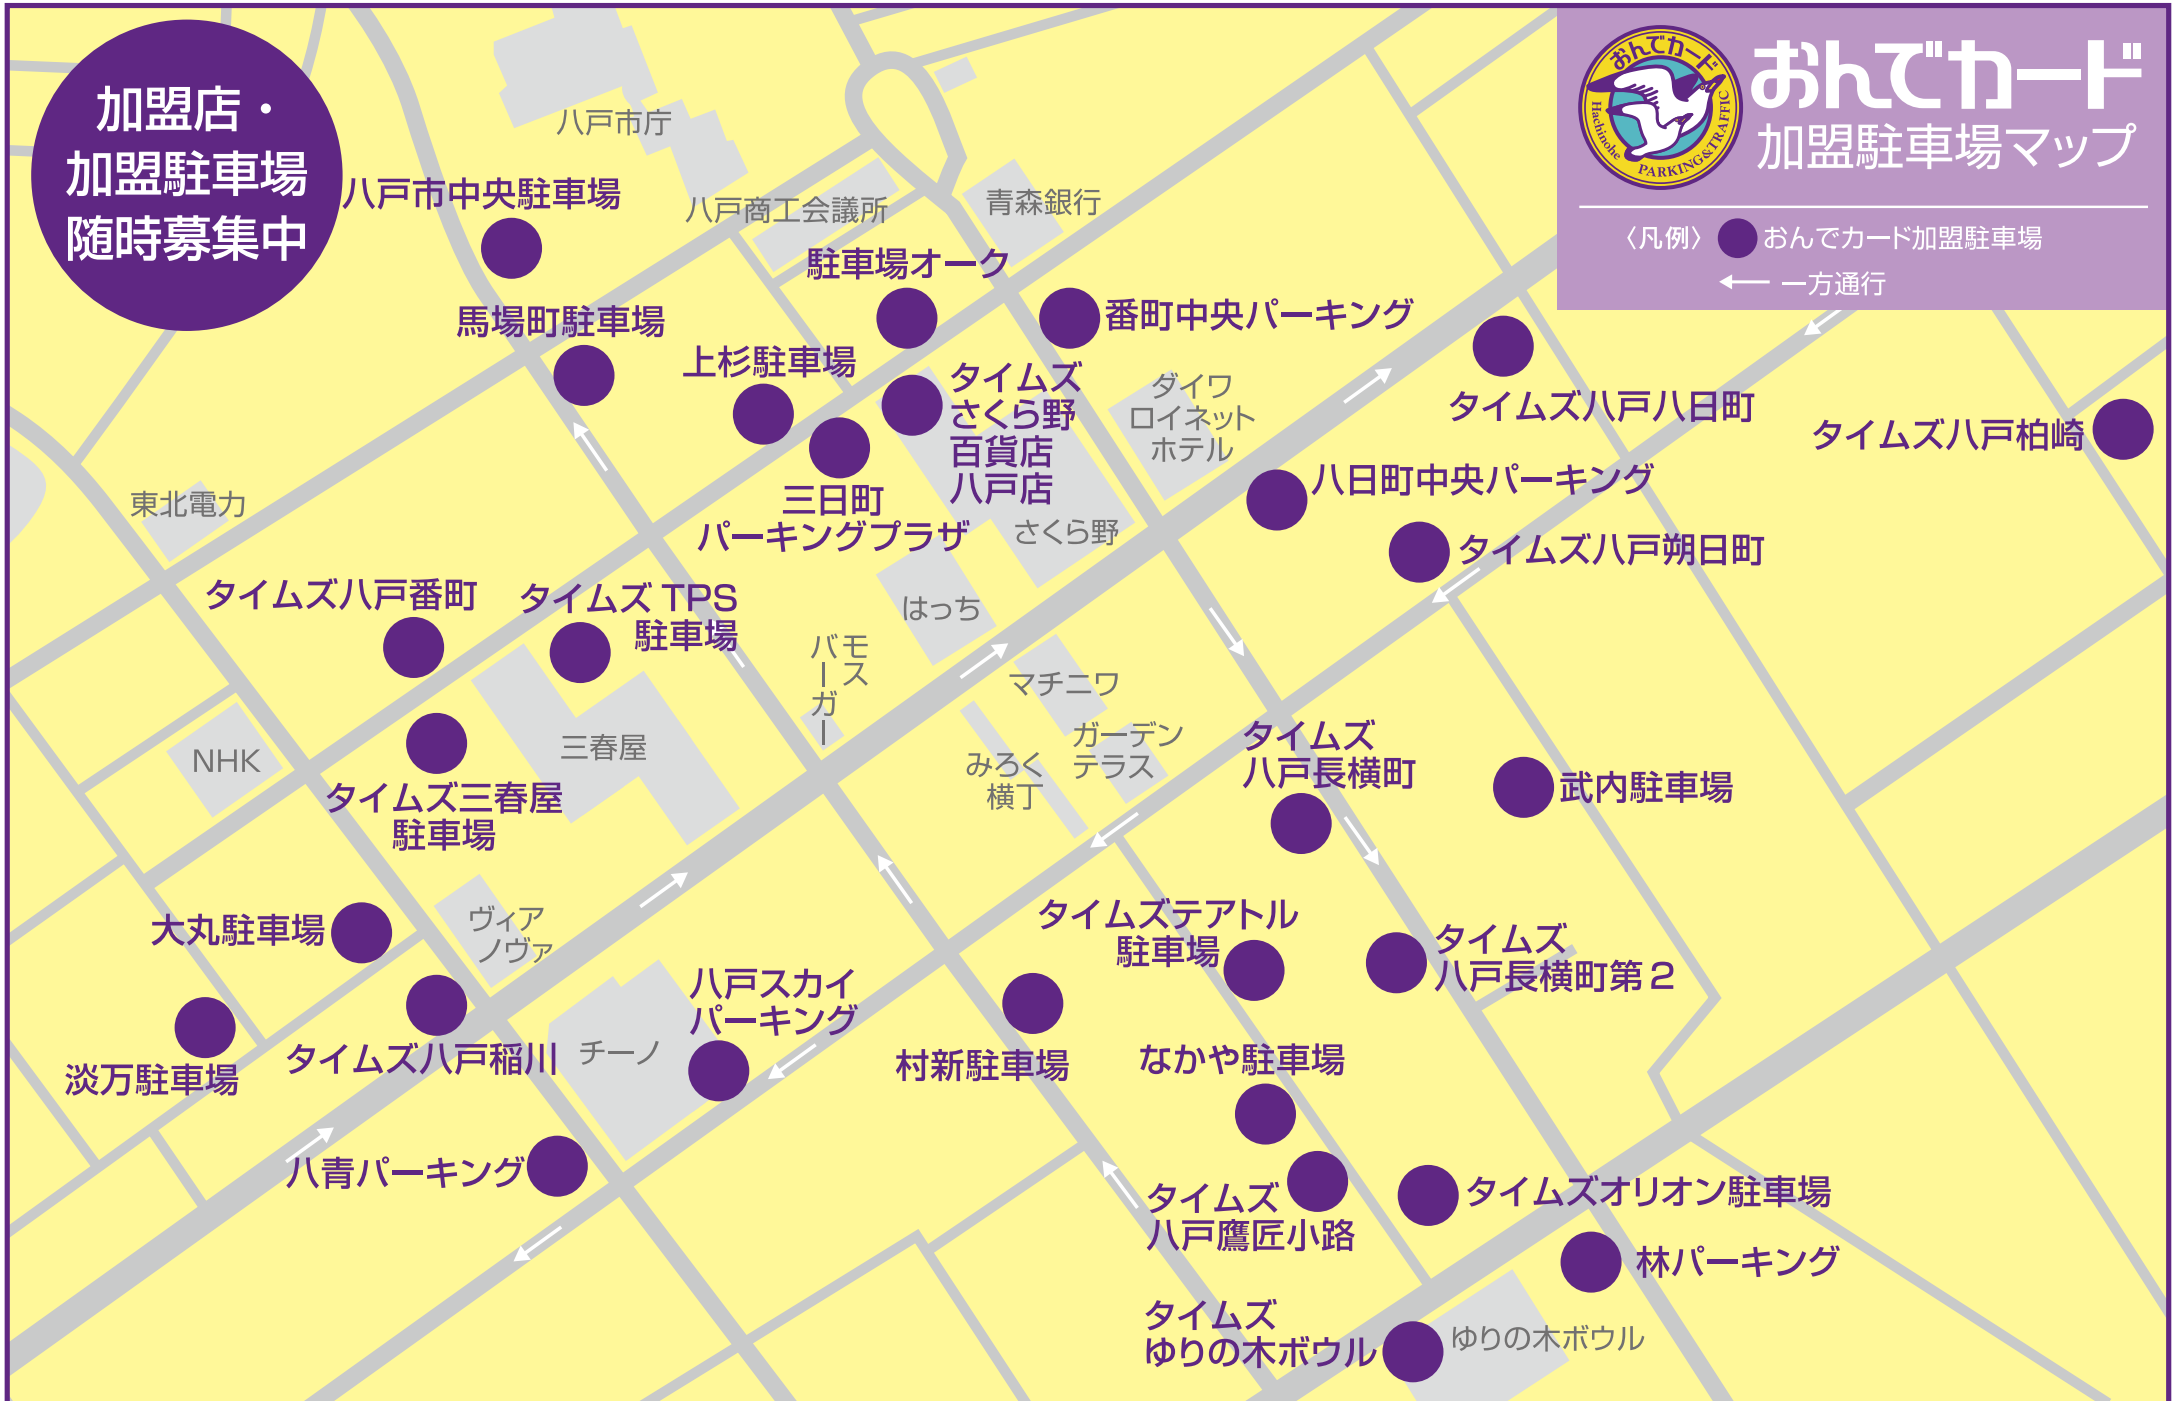

加盟店・
加盟駐車場
随時募集中

おんてカード 加盟駐車場マップ

〈凡例〉 ● おんてカード加盟駐車場
← 一方通行

八戸市庁
八戸市中央駐車場

八戸商工会議所

青森銀行

駐車場オーク

馬場町駐車場

上杉駐車場

タイムズ
さくら野
百貨店
八戸店

ダイワ
ロイネット
ホテル

番町中央パーキング

タイムズ八戸八日町

タイムズ八戸柏崎

東北電力

三日町
パーキングプラザ

タイムズ
八戸長横町

武内駐車場

NHK

タイムズ三春屋
駐車場

三春屋

みろく
横丁

ガーデン
テラス

大丸駐車場

なかや駐車場

八青パーキング

タイムズ
八戸鷹匠小路

タイムズオリオン駐車場

林パーキング

タイムズ
ゆりの木ボウル

ゆりの木ボウル